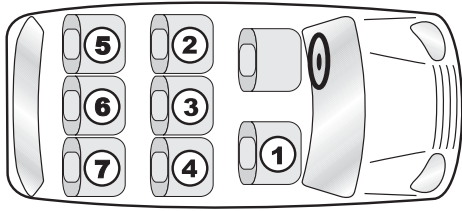

Insignia (Facelift II) 	09/13	1,35m ② ④ ③
Insignia Sports Tourer (Facelift) 	09/13	② ④
Karl 5	06/15	② ④
Meriva	02/02	② ④
Meriva	2006	② ④
Meriva B	2010	② ④
Meriva B (Facelift) 	01/14	② ④
Mokka	10/12	② ④
Signum ¹⁾ (Facelift 2005)	02/03	② ④
Vectra ;	04/02	② ④
Vectra (Facelift 2005) 	09/03	② ④
VIVA 5	06/15	② ④
Vivaro (Facelift 2006)	2001 - 2006	⑥
Vivaro Kombi 9	06/14	② ④
Zafira A	2003	② ④
Zafira B	05/05	② ④
Zafira B (Facelift)	2008	② ④
Zafira C	09/11	② ④
Zafira C Tourer	02/12	② ④

PEUGEOT		*
107	2005	1,35m ② ④
206 3+5	06/00	1,35m ② ④
206 CC	2000 - 2007	①
206 SW	1998	② ④
207 SW 5	2007	1,35m ② ④
207 3+5	2006	1,35m ② ④
207 CC	04/07	①
208 3+5	04/12	② ④
307 3+5 ;	2001	② ④
307 CC	2003 - 2007	1,35m ② ④
307 SW	2001	② ④
307 SW 5	2006	② ④ ⑤ ⑦
308	2007	① ③
308	2013	② ④
308 CC	2009	② ④
308 CC (Facelift)	11/11	② ④
308 SW	2007	① ② ③ ④
308 SW	04/14	1,35m ② ④
508 (8) ;	03/11	② ④
508 RXH SW ;	02/12	② ④
807 (Facelift 2008)	2002 - 2010	② ④ ⑤ ⑦
1007	01/05	② ④
2008	06/13	② ④