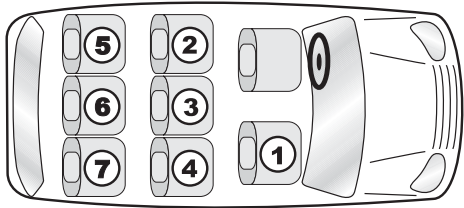

Tribeca	2006		② ④
XV	2011		② ④
SUZUKI *			
Alto	2009		② ④
Celerio	09/14		② ④
Grand Vitara 3	2005		② ④
Grand Vitara 3	01/13		② ④
Grand Vitara 5	2005		②
Ignis	2004		② ④
Jimmy	1998		② ④
Jimmy (Facelift)	12/12		② ④
Kizushi	2010		② ④
Splash	2007		② ④
Swift	2005	1,35m	② ④
Swift (NZ)	09/10		② ④
Swift 3+5	2010		② ④
Swift (Facelift) 	11/13	1,35m	② ④
SX4 ;	2006		② ④
SX4 S-Cross	09/13		② ④
SX4 S-Cross	10/13		② ④
Vitara 5	2005		② ④
Vitara	02/15		② ④
Wagon R	08/02		② ④
TOYOTA *			
Auris 5	2007	1,35m	② ④

Auris	10/12		② ④
Auris 5	01/13		② ④
Avensis	01/03		② ④
Avensis	01/03		② ④
Avensis	2009		② ④
Avensis ;	05/15		② ④
Avensis (T27) ;	2009		② ④
Avensis (T27) (Facelift) ;	01/12		② ④
Avensis Verso	05/01		② ④
Aygo	04/05		② ④
Aygo 3+5	05/14		② ④
Aygo II 4 3 	03/14		④
Corolla	2000		② ④
Corolla 5	10/01		② ④
Corolla	06/13		② ④
Corolla Verso	10/01		② ④
Corolla Verso	2004 -		② ④
Corolla Verso	2009		② ④
Hilux	06/16		② ④
IQ	2009	1,35m	② ④
Land Cruiser 120	09/02		② ④
Land Cruiser (J12)	2002		④
Land Cruiser (V8)	2008		② ④
Land Cruiser	11/09		② ④
Previa (Facelift 2009)	2000 -		② ④
Previa	2009		② ④
Prius	10/03	1,35m	② ④
Prius (ZVW30)	2009		② ④