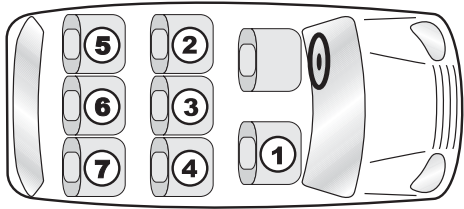

ALFA ROMEO *		
156 Cross Wagon Q4	2006	② ④
156 Cross Wagon Q4	2007	② ④
156 Sportwagon 	1997 - 2005	② ④
159 SW (Facelift 2008)	2005	1,35 ② ④
159 Sportwagon 4	2006	1,35m ② ④
Giulia	04/16	② ④
Giulietta 940	2010	1,35m ② ④
GT Sportcoupe	2004	1,35m ② ④
MiTo	2008	1,35 ① ② ④
AUDI *		
A1 Sportback (8X)	09/10	② ④
A1 Sportback (8X)	02/12	② ④
A2	2000	② ④
A3 5	1996 - 2003	② ④
A3 3	2003	1,35m ① ② ④
A3 Sportback	05/03	① ② ④
A3 Sportsback g-tron (8V)	03/13	① ② ④
A3 3+5	2004	1,35m ② ④
A3	2008	② ④

A3	05/14	① ② ④
A3 (Facelift 3) (8P)	2010	① ② ④
A3 e-tron	11/14	① ② ④
A4 Avant (B5) 	1996 - 2001	② ④
A4, S4, RS4 (B6) :	2000	① ② ④
A4 (B6)	2002 - 2006	① ② ④
A4 (B7)	11/04 - 11/07	② ④
A4 (B7)	11/04 - 03/08	② ④
A4 (B7)	2006	① ② ④
A4 (B8)	2007	① ② ④
A4 (B8)	2008	① ② ④
A4 allroad	2009	① ② ④
A4	07/15	② ④
A5 2	2007	1,35m ② ④
A5	03/09	② ④
A5 Sportback 5	09/09	① ② ④
A5 (Facelift)	11/11	① ② ④
A5 (Facelift)	11/11	① ② ④
A5 Sportback 4+5	11/11	① ② ④
A6	1997 - 2004	② ④
A6, S6 :	01/04	① ② ④
A6 (C5)	2001 - 2004	② ④
A6 (Facelift 2008) 	2004	① ② ④