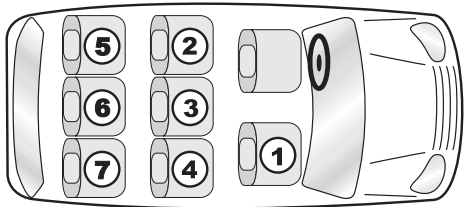

5 (F11) (Facelift) 	07/13		② ④
5er Touring (G31)	2017		② ④
5 GT	10/09		② ④
6 (E64)	2003		② ④
6 (E63)	2003		② ④
6 (6C)	11/11		② ④
6 (6C_F06)	06/12		② ④
7	2001	ISOFIX	② ④
7 (E65) (Facelift 2005)	2001 - 2008		② ④
7 (F01)	2008		② ④
7 (7L) (Facelift)	07/12		② ④
7 (G11/G12)	06/15		② ④
i3	2013		② ④
i3	07/13		② ④
M5 (F10)	11/11		② ④
Mini	2001	ISOFIX	② ④
Mini (R56)	2006		② ④
Mini (R57)	2009		② ④
Mini Club Man	2007		② ④
Mini Club Man (F54)	2015		① ② ④
X1	10/09		① ② ④
X1 (F48)	06/15		① ② ④
X1 (E84) (Facelift)	06/12		② ④
X3	2004	ISOFIX	② ④

X3 (F25)	11/10		② ④
X3 (F25) (Facelift)	03/14		② ④
X4 (F26)	07/14		② ④
X5	1999 ISOFIX		② ④
X5	2006		② ④
X5 (F15)	2013		② ④
X6	2008	1,35m	② ④
Z4 ;	2002		ISOFIX ①
Z4 ;	2013		ISOFIX ①
CADILLAC *			
ATS	2012		② ④
CTS	09/07		② ④
CHEVROLET *			
Aveo (Facelift 2008)	2006		② ④
Aveo	12/11		④
Captiva	06/06		② ④
Captiva (Facelift 2)	04/13		② ④
Cruze	2009	1,35m	② ④
Cruze	2011		② ④
Epica ¹⁾	2006		② ④
HHR	2008 - 2009		② ④
Lacetti ¹⁾	02/04		② ④
Malibu (KL1G) 	07/12		③
Matiz ¹⁾	2004		② ④
Nubria ¹⁾	2004 - 2009		② ④
Orlando	10/10		② ④
Spark	2010		② ④
Trax	01/13		② ④