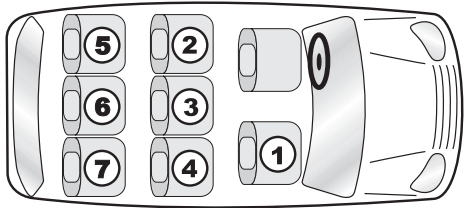

Logan MCV	06/13	② ④
Sandero	2008	② ④
Sandero (Stepway)	2009	② ④
Sandero II	12/12	② ④
DAIHATSU *		
Cuore	09/07	② ④
Materia	03/06	② ④
Sirion	02/05	② ④
Terios	05/05	② ④
Trevis	09/05	1,35m ② ④
FIAT *		
124 Spider	03/16	①
500	2007	1,35m ② ④
500 L (Typ 199)	10/12	②
500L Trekking	06/13	1,35m ②
500X	11/14	② ④
500X	01/15	② ④
Bravo (Typ 198)	2007	② ④
Croma	2005	② ④
Doblo (Facelift 2005)	2001	② ④
Doblo II	2010	② ④
Fiorino Qubo	2008	② ④
Freemont (SXT/SE/RT)	2011	② ④
Grande Punto	2009	② ④

Grande Punto 3+5	2005 - 2009	② ④
Idea	2003 - 2007	② ④
Linea	2007	1,35m ② ④
Multipla	2004 - 2007	② ④
Panda	2003	② ④
Panda	03/12	② ④
Panda Cross	10/14	② ④
Punto 188 3+5	1999 - 2007	② ④
Punto EVO	10/09	② ④
Punto 199 3	02/12	② ④
Sedici (Facelift 2009)	2006	② ④
Stilo	2001 - 2007	② ④
Stilo Multi Wagon	2001 - 2006	② ④
Scudo 2	2007	② ④
Tipo Hatchback	04/16	② ④
Tipo Kombi	04/16	② ④
Ulysse	2003	② ④ ⑤ ⑦
FORD *		
B-MAX	09/12	② ④
C-MAX	2003	② ④
C-MAX	2011	② ④
EcoSport	12/13	② ④
EcoSport	06/14	② ④
Grand C-MAX	2011	② ④
Fiesta 3 5 (Facelift 2012)	08/08	1,35m ② ④